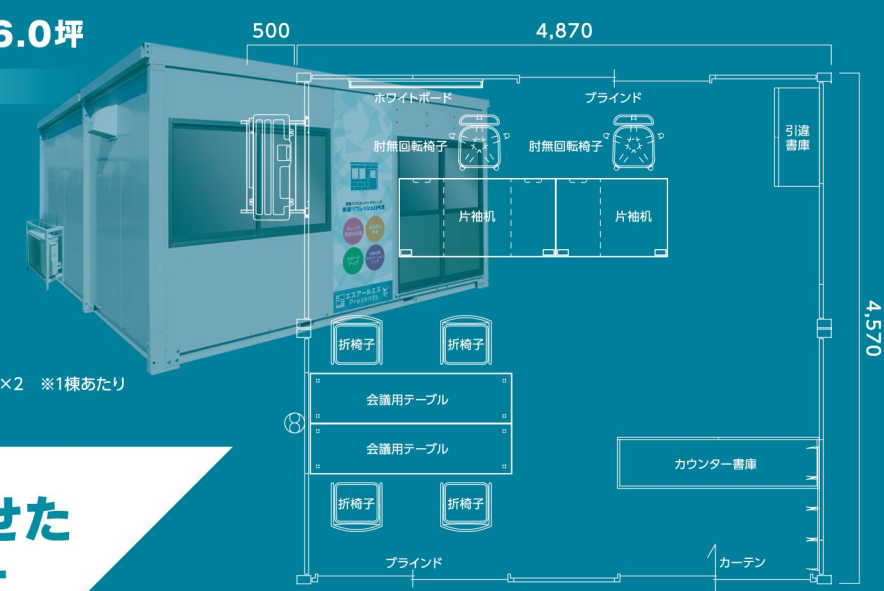

RAKUTOKU 現場サポートセットプラン

RAKUTOKU Sプラン — 約2.0坪

- エアコンハウス
- 商品コード/NA9 020A0
 - 寸法(mm) / W4,100×D1,800×H2,660※エアコン架台含む
 - 重量(kg) / 830
 - 面積(m) / 6.5(2.0坪)
 - 照明 / 蛍光灯(40W 2灯) ×1ヶ所
 - 窓寸法(mm) / アルミサッシ 窓(W1,653×H1,055) ×2ヶ所
 - 出入口寸法(mm) / アルミサッシ 片開きドア(W794×H1,855)
 - 設備 / 単相100V 2.2kw 換気扇 外線引込口 コンセント×2 分電盤

RAKUTOKU Mプラン — 約3.0坪

- エアコンハウス
- 商品コード/NA9 030A0
 - 寸法(mm) / W4,950×D1,900×H2,660※エアコン架台含む
 - 重量(kg) / 930
 - 面積(m) / 8.5(2.5坪)
 - 照明 / 蛍光灯(40W 2灯) ×2ヶ所
 - 窓寸法(mm) / アルミサッシ 窓(W1,653×H1,055) ×2ヶ所
 - 出入口寸法(mm) / アルミサッシ 片開きドア(W794×H1,855)
 - 設備 / 単相100V 2.5kw 換気扇 外線引込口 コンセント×2 分電盤

RAKUTOKU Lプラン — 約4.0坪

- エアコンハウス
- 商品コード/NA9 040A0
 - 寸法(mm) / W6,040×D2,200×H2,660※エアコン架台含む
 - 重量(kg) / 1,250
 - 面積(m) / 11.9(3.6坪)
 - 照明 / 蛍光灯(40W 2灯) ×2ヶ所
 - 窓寸法(mm) / アルミサッシ 窓(W1,722×H912) ×2ヶ所
 - 出入口寸法(mm) / アルミサッシ 親子ドア(W1,245×H1,840)
 - 設備 / 単相100V 2.8kw 換気扇 ブレーカー コンセント×5 スイッチ

RAKUTOKU Xプラン — 約6.0坪

快適17レッシュユハウス

- エアコンハウス
- 商品コード/NAT 30000
 - 寸法(mm) / W5,370×D4,570×H2,685※エアコン架台含む
 - 重量(kg) / 750 ※1棟あたり
 - 面積(m) / 9.9(3.0坪) ※1棟あたり
 - 照明 / FL(40W2灯) ×2ヶ所 ※1棟あたり
 - 窓寸法(mm) / アルミサッシ 窓(W1,662×H982) ×2ヶ所
 - 出入口寸法(mm) / アルミサッシ 引違い戸(W1,660×H1,779)
 - 設備 / 単相200V 8.0kw 換気扇 ブレーカー 分電盤 コンセント×2 ※1棟あたり