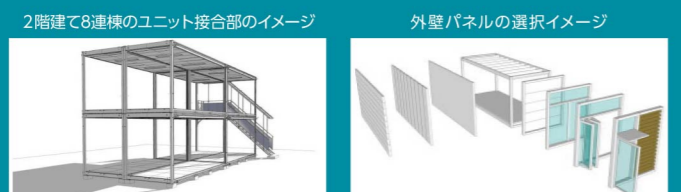

エスアールエス PRESENTS

RAKUTOKU 現場サポートセット

工事現場に必要な、「ハウス・トイレ・備品」をまとめて発注できるから、お客様の手間が省けてラクに！
セット注文でおトクに！

完全レイアウトフリー

お客様のニーズに合わせ、壁や窓・出入口のパネルレイアウトは自由に変えられます。パネル間の中間柱を使用しないため、あらゆる設置場所にご対応できるように、パネルレイアウトを完全フリーといたしました。

桁(横)側も妻(縦)側も連結可能

連棟ハウスの多くは桁(横)方向への連棟のみでしたが、プロハウスは妻(縦)側にも連棟できる構造になっており、専用の連結部材により、妻(縦)・桁(横)両方向へのジョイントが可能です。

折り畳み式ユニットハウス

折り畳み式接合部を採用したユニットハウスの特長

- コンパクトなユニット化を実現**
折り畳み式ユニットハウスは、輸送時の積載効率が高まり、コストが大幅に抑えられます。
- 安全・確実な組立構造**
折り畳みユニットハウスの屋根を吊り上げると梁に接合されている柱が同時に開きます。屋根の下に入る事なく安全・確実に、短時間の組み立てが可能です。
- 用途に合わせて拡張・外装レイアウト選択可能**
ユニット同士を前後、左右、上下に自在に組み合わせて2階建てに拡張することができます。外壁のレイアウトは用途に合わせて、各種開口設備付等、各種アイテムの中から自由な選択が可能です。
- 工場生産による高品質**
品質管理が整った工場で製品化され、高品質なユニットハウスを提供します。天井・壁にLED照明やコンセント類を一体化して、工場から出荷することが可能です。