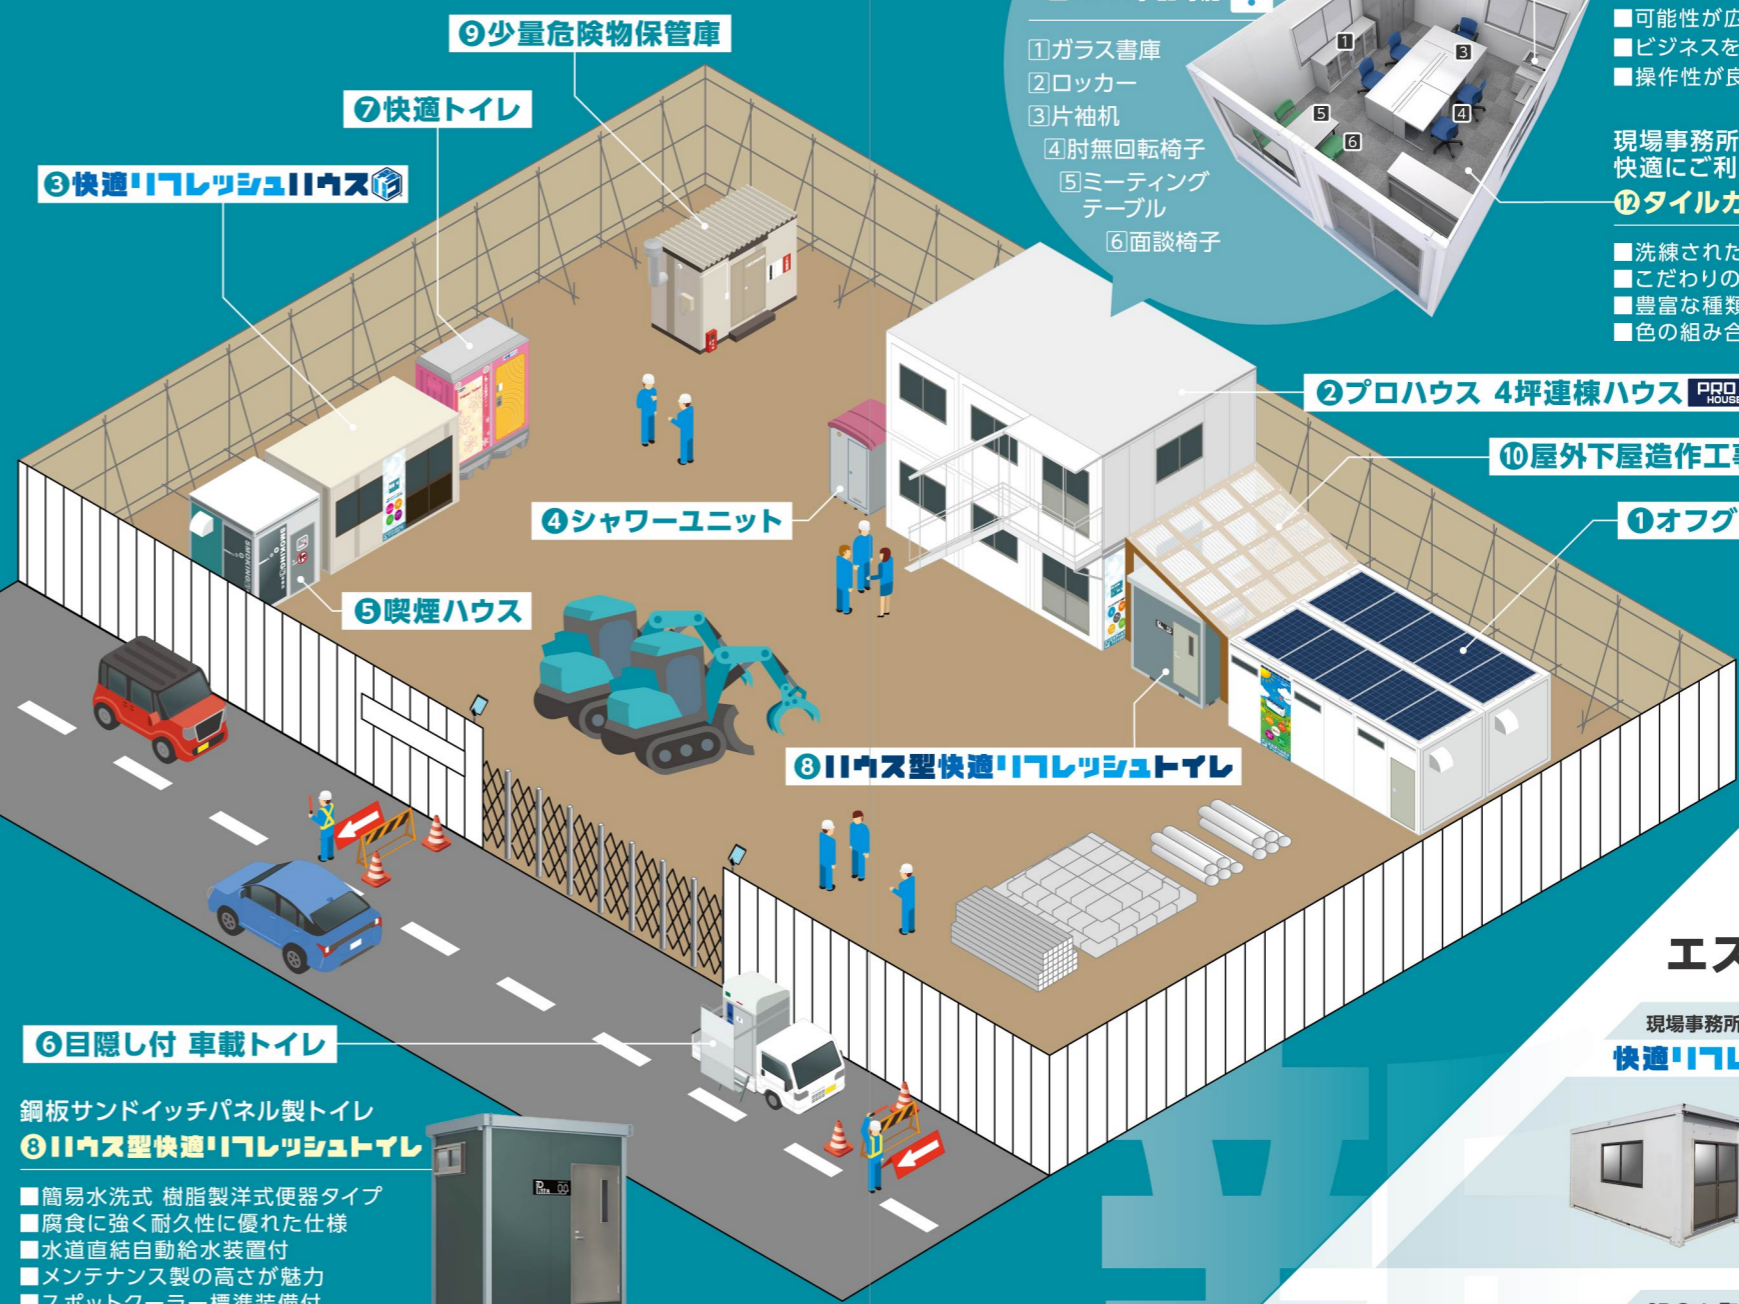

桁(横)側も妻(縦)側も連結可能

連棟ハウスの多くは桁(横)方向への連棟のみでしたが、プロハウスは妻(縦)側にも連棟できる構造になっており、専用の連結部材により、妻(縦)・桁(横)両方向へのジョイントが可能です。

折り畳み式ユニットハウス

折り畳み式接合部を採用したユニットハウスの特長

- コンパクトなユニット化を実現**
折り畳み式ユニットハウスは、輸送時の積載効率が高まり、コストが大幅に抑えられます。
- 安全・確実な組立構造**
折り畳みユニットハウスの屋根を吊り上げると梁に接合されている柱が同時に開きます。屋根の下に入る事なく安全・確実に、短時間の組み立てが可能です。
- 用途に合わせて拡張・外装レイアウト選択可能**
ユニット同士を前後、左右、上下に自在に組み合わせて2階建てに拡張することができます。外壁のレイアウトは用途に合わせて、各種開口設備付等、各種アイテムの中から自由な選択が可能です。
- 工場生産による高品質**
品質管理が整った工場で製品化され、高品質なユニットハウスを提供します。天井・壁にLED照明やコンセント類を一体化して、工場から出荷することが可能です。

工事現場のイメージアップ ③快適17レッシュュハウス 3坪連棟ハウス

- キレイで清潔な内装
- 高品質な外観
- コンパクトで広々空間
- 設置も簡単

充実の設備で使いやすい ④シャワーユニット

- 浴槽が標準設置
- 備え付け簡単
- 防湿型白熱灯を設置

受動喫煙防止対策商品 ⑤喫煙ハウス

- 屋内外対応性能
- オプション取付可能
- 喫煙所の必要な機能をワンパッケージ化
- 簡単メンテナンス

快適認定トイレ ⑥目隠し付 車載トイレ

- 目隠しフェンスユニット付
 - スライド方式で作業が簡単
 - ドアの脱着が、工具不要で簡単
 - 軽トラックに積載した状態で使用可能
 - コンパクト設計で荷台スペース利用可能
- NETIS 登録No. KT-150018-VE

ボックス型 ⑦快適トイレ

- 従来のトイレの2倍のスペース
 - オールインワンタイプ
 - 多彩なオプション
 - 敷地に余裕がない現場等に最適
- NETIS 登録No. KT-180110-VE