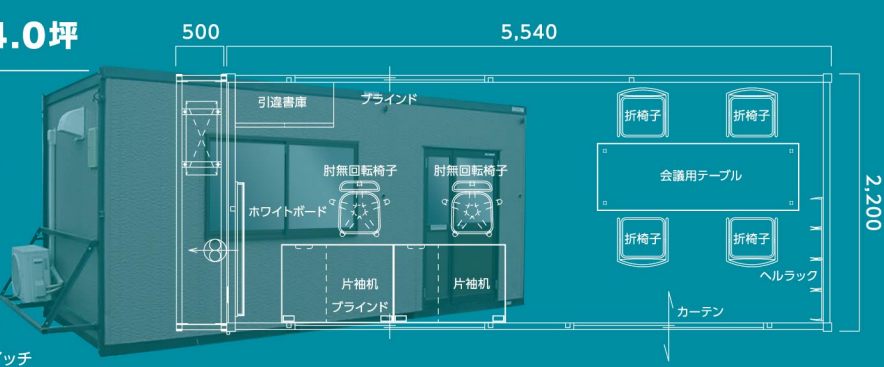

RAKUTOKU 現場サポートセットプラン

RAKUTOKU Sプラン — 約2.0坪

- エアコンハウス
- 商品コード/NA9 020A0
 - 寸法(mm) / W4,100×D1,800×H2,660※エアコン架台含む
 - 重量(kg) / 830
 - 面積(m) / 6.5(2.0坪)
 - 照明 / 蛍光灯(40W 2灯) ×1ヶ所
 - 窓寸法(mm) / アルミサッシ 窓(W1,653×H1,055) ×2ヶ所
 - 出入口寸法(mm) / アルミサッシ 片開きドア(W794×H1,855)
 - 設備 / 単相100V 2.2kw 換気扇 外線引込口 コンセント×2 分電盤

RAKUTOKU Mプラン — 約3.0坪

- エアコンハウス
- 商品コード/NA9 030A0
 - 寸法(mm) / W4,950×D1,900×H2,660※エアコン架台含む
 - 重量(kg) / 930
 - 面積(m) / 8.5(2.5坪)
 - 照明 / 蛍光灯(40W 2灯) ×2ヶ所
 - 窓寸法(mm) / アルミサッシ 窓(W1,653×H1,055) ×2ヶ所
 - 出入口寸法(mm) / アルミサッシ 片開きドア(W794×H1,855)
 - 設備 / 単相100V 2.5kw 換気扇 外線引込口 コンセント×2 分電盤

RAKUTOKU Lプラン — 約4.0坪

- エアコンハウス
- 商品コード/NA9 040A0
 - 寸法(mm) / W6,040×D2,200×H2,660※エアコン架台含む
 - 重量(kg) / 1,250
 - 面積(m) / 11.9(3.6坪)
 - 照明 / 蛍光灯(40W 2灯) ×2ヶ所
 - 窓寸法(mm) / アルミサッシ 窓(W1,722×H912) ×2ヶ所
 - 出入口寸法(mm) / アルミサッシ 親子ドア(W1,245×H1,840)
 - 設備 / 単相100V 2.8kw 換気扇 ブレーカー コンセント×5 スイッチ

RAKUTOKU Xプラン — 約6.0坪

快適17レッシュユハウス

- エアコンハウス
- 商品コード/NAT 30000
 - 寸法(mm) / W5,370×D4,570×H2,685※エアコン架台含む
 - 重量(kg) / 750 ※1棟あたり
 - 面積(m) / 9.9(3.0坪) ※1棟あたり
 - 照明 / FL(40W2灯) ×2ヶ所 ※1棟あたり
 - 窓寸法(mm) / アルミサッシ 窓(W1,662×H982) ×2ヶ所
 - 出入口寸法(mm) / アルミサッシ 引違い戸(W1,660×H1,779)
 - 設備 / 単相200V 8.0kw 換気扇 ブレーカー 分電盤 コンセント×2 ※1棟あたり