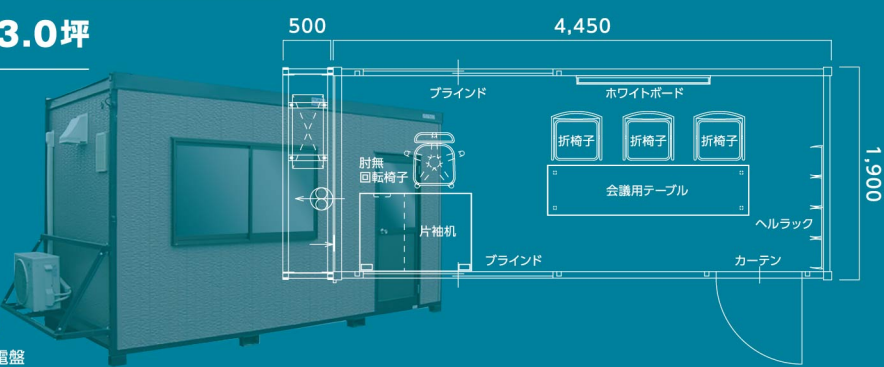

RAKUTOKU 現場サポートセットプラン

RAKUTOKU Sプラン — 約2.0坪

- エアコンハウス
- 商品コード/NA9 020A0
 - 寸法(mm) / W4,100×D1,800×H2,660※エアコン架台含む
 - 重量(kg) / 830
 - 面積(m) / 6.5(2.0坪)
 - 照明 / 蛍光灯(40W 2灯) ×1ヶ所
 - 窓寸法(mm) / アルミサッシ 窓(W1,653×H1,055) ×2ヶ所
 - 出入口寸法(mm) / アルミサッシ 片開きドア(W794×H1,855)
 - 設備 / 単相100V 2.2kw 換気扇 外線引込口 コンセント×2 分電盤

RAKUTOKU Mプラン — 約3.0坪

- エアコンハウス
- 商品コード/NA9 030A0
 - 寸法(mm) / W4,950×D1,900×H2,660※エアコン架台含む
 - 重量(kg) / 930
 - 面積(m) / 8.5(2.5坪)
 - 照明 / 蛍光灯(40W 2灯) ×2ヶ所
 - 窓寸法(mm) / アルミサッシ 窓(W1,653×H1,055) ×2ヶ所
 - 出入口寸法(mm) / アルミサッシ 片開きドア(W794×H1,855)
 - 設備 / 単相100V 2.5kw 換気扇 外線引込口 コンセント×2 分電盤

RAKUTOKU Lプラン — 約4.0坪

- エアコンハウス
- 商品コード/NA9 040A0
 - 寸法(mm) / W6,040×D2,200×H2,660※エアコン架台含む
 - 重量(kg) / 1,250
 - 面積(m) / 11.9(3.6坪)
 - 照明 / 蛍光灯(40W 2灯) ×2ヶ所
 - 窓寸法(mm) / アルミサッシ 窓(W1,722×H912) ×2ヶ所
 - 出入口寸法(mm) / アルミサッシ 親子ドア(W1,245×H1,840)
 - 設備 / 単相100V 2.8kw 換気扇 ブレーカー コンセント×5 スイッチ

RAKUTOKU Xプラン — 約6.0坪

快適17レッシュユハウス

- エアコンハウス
- 商品コード/NAT 30000
 - 寸法(mm) / W5,370×D4,570×H2,685※エアコン架台含む
 - 重量(kg) / 750 ※1棟あたり
 - 面積(m) / 9.9(3.0坪) ※1棟あたり
 - 照明 / FL(40W2灯) ×2ヶ所 ※1棟あたり
 - 窓寸法(mm) / アルミサッシ 窓(W1,662×H982) ×2ヶ所
 - 出入口寸法(mm) / アルミサッシ 引違い戸(W1,660×H1,779)
 - 設備 / 単相200V 8.0kw 換気扇 ブレーカー 分電盤 コンセント×2 ※1棟あたり