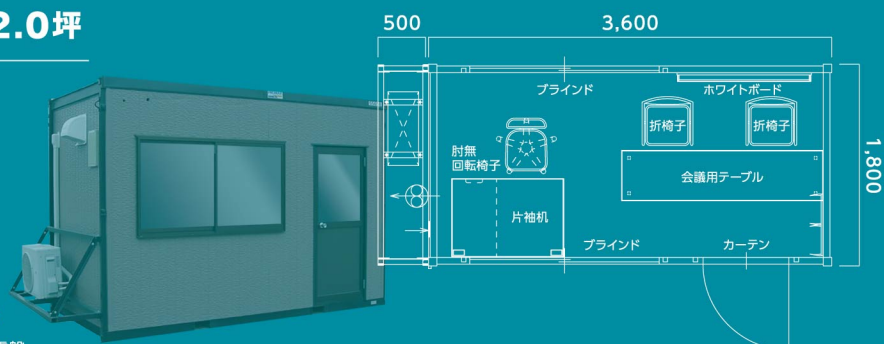

RAKUTOKU 現場サポートセットプラン

RAKUTOKU Sプラン — 約2.0坪

- エアコンハウス
- 商品コード/NA9 020A0
 - 寸法(mm) / W4,100×D1,800×H2,660※エアコン架台含む
 - 重量(kg) / 830
 - 面積(m) / 6.5(2.0坪)
 - 照明 / 蛍光灯(40W 2灯) ×1ヶ所
 - 窓寸法(mm) / アルミサッシ 窓(W1,653×H1,055) ×2ヶ所
 - 出入口寸法(mm) / アルミサッシ 片開きドア(W794×H1,855)
 - 設備 / 単相100V 2.2kw 換気扇 外線引込口 コンセント×2 分電盤

RAKUTOKU Mプラン — 約3.0坪

- エアコンハウス
- 商品コード/NA9 030A0
 - 寸法(mm) / W4,950×D1,900×H2,660※エアコン架台含む
 - 重量(kg) / 930
 - 面積(m) / 8.5(2.5坪)
 - 照明 / 蛍光灯(40W 2灯) ×2ヶ所
 - 窓寸法(mm) / アルミサッシ 窓(W1,653×H1,055) ×2ヶ所
 - 出入口寸法(mm) / アルミサッシ 片開きドア(W794×H1,855)
 - 設備 / 単相100V 2.5kw 換気扇 外線引込口 コンセント×2 分電盤

RAKUTOKU Lプラン — 約4.0坪

- エアコンハウス
- 商品コード/NA9 040A0
 - 寸法(mm) / W6,040×D2,200×H2,660※エアコン架台含む
 - 重量(kg) / 1,250
 - 面積(m) / 11.9(3.6坪)
 - 照明 / 蛍光灯(40W 2灯) ×2ヶ所
 - 窓寸法(mm) / アルミサッシ 窓(W1,722×H912) ×2ヶ所
 - 出入口寸法(mm) / アルミサッシ 親子ドア(W1,245×H1,840)
 - 設備 / 単相100V 2.8kw 換気扇 ブレーカー コンセント×5 スイッチ

RAKUTOKU Xプラン — 約6.0坪

快適17レッシュユハウス

- エアコンハウス
- 商品コード/NAT 30000
 - 寸法(mm) / W5,370×D4,570×H2,685※エアコン架台含む
 - 重量(kg) / 750 ※1棟あたり
 - 面積(m) / 9.9(3.0坪) ※1棟あたり
 - 照明 / FL(40W2灯) ×2ヶ所 ※1棟あたり
 - 窓寸法(mm) / アルミサッシ 窓(W1,662×H982) ×2ヶ所
 - 出入口寸法(mm) / アルミサッシ 引違い戸(W1,660×H1,779)
 - 設備 / 単相200V 8.0kw 換気扇 ブレーカー 分電盤 コンセント×2 ※1棟あたり